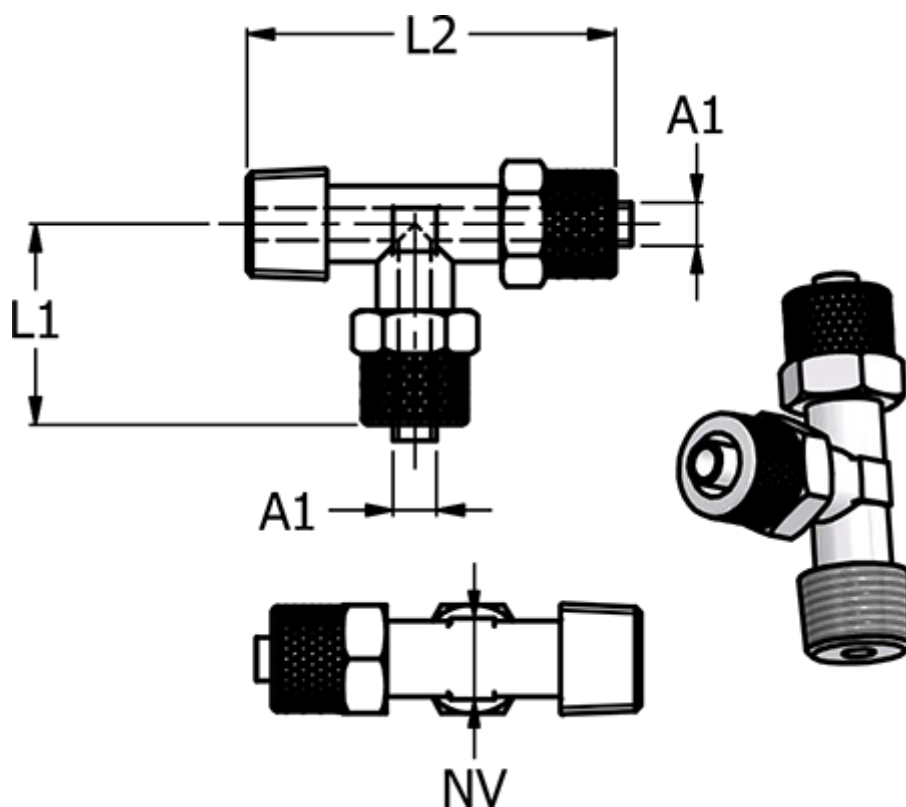

Varenummer: 586151148

Beskrivelse: Push-on fitting 15.114-8, metal Ø8/6-Ø8/6-R 1/4"
T-stykke med konisk gevind

Mål

Gevind A2	=
L1	= 22.0
L2	= 42
NV	= 12
Slangediameter A1	= 8/6